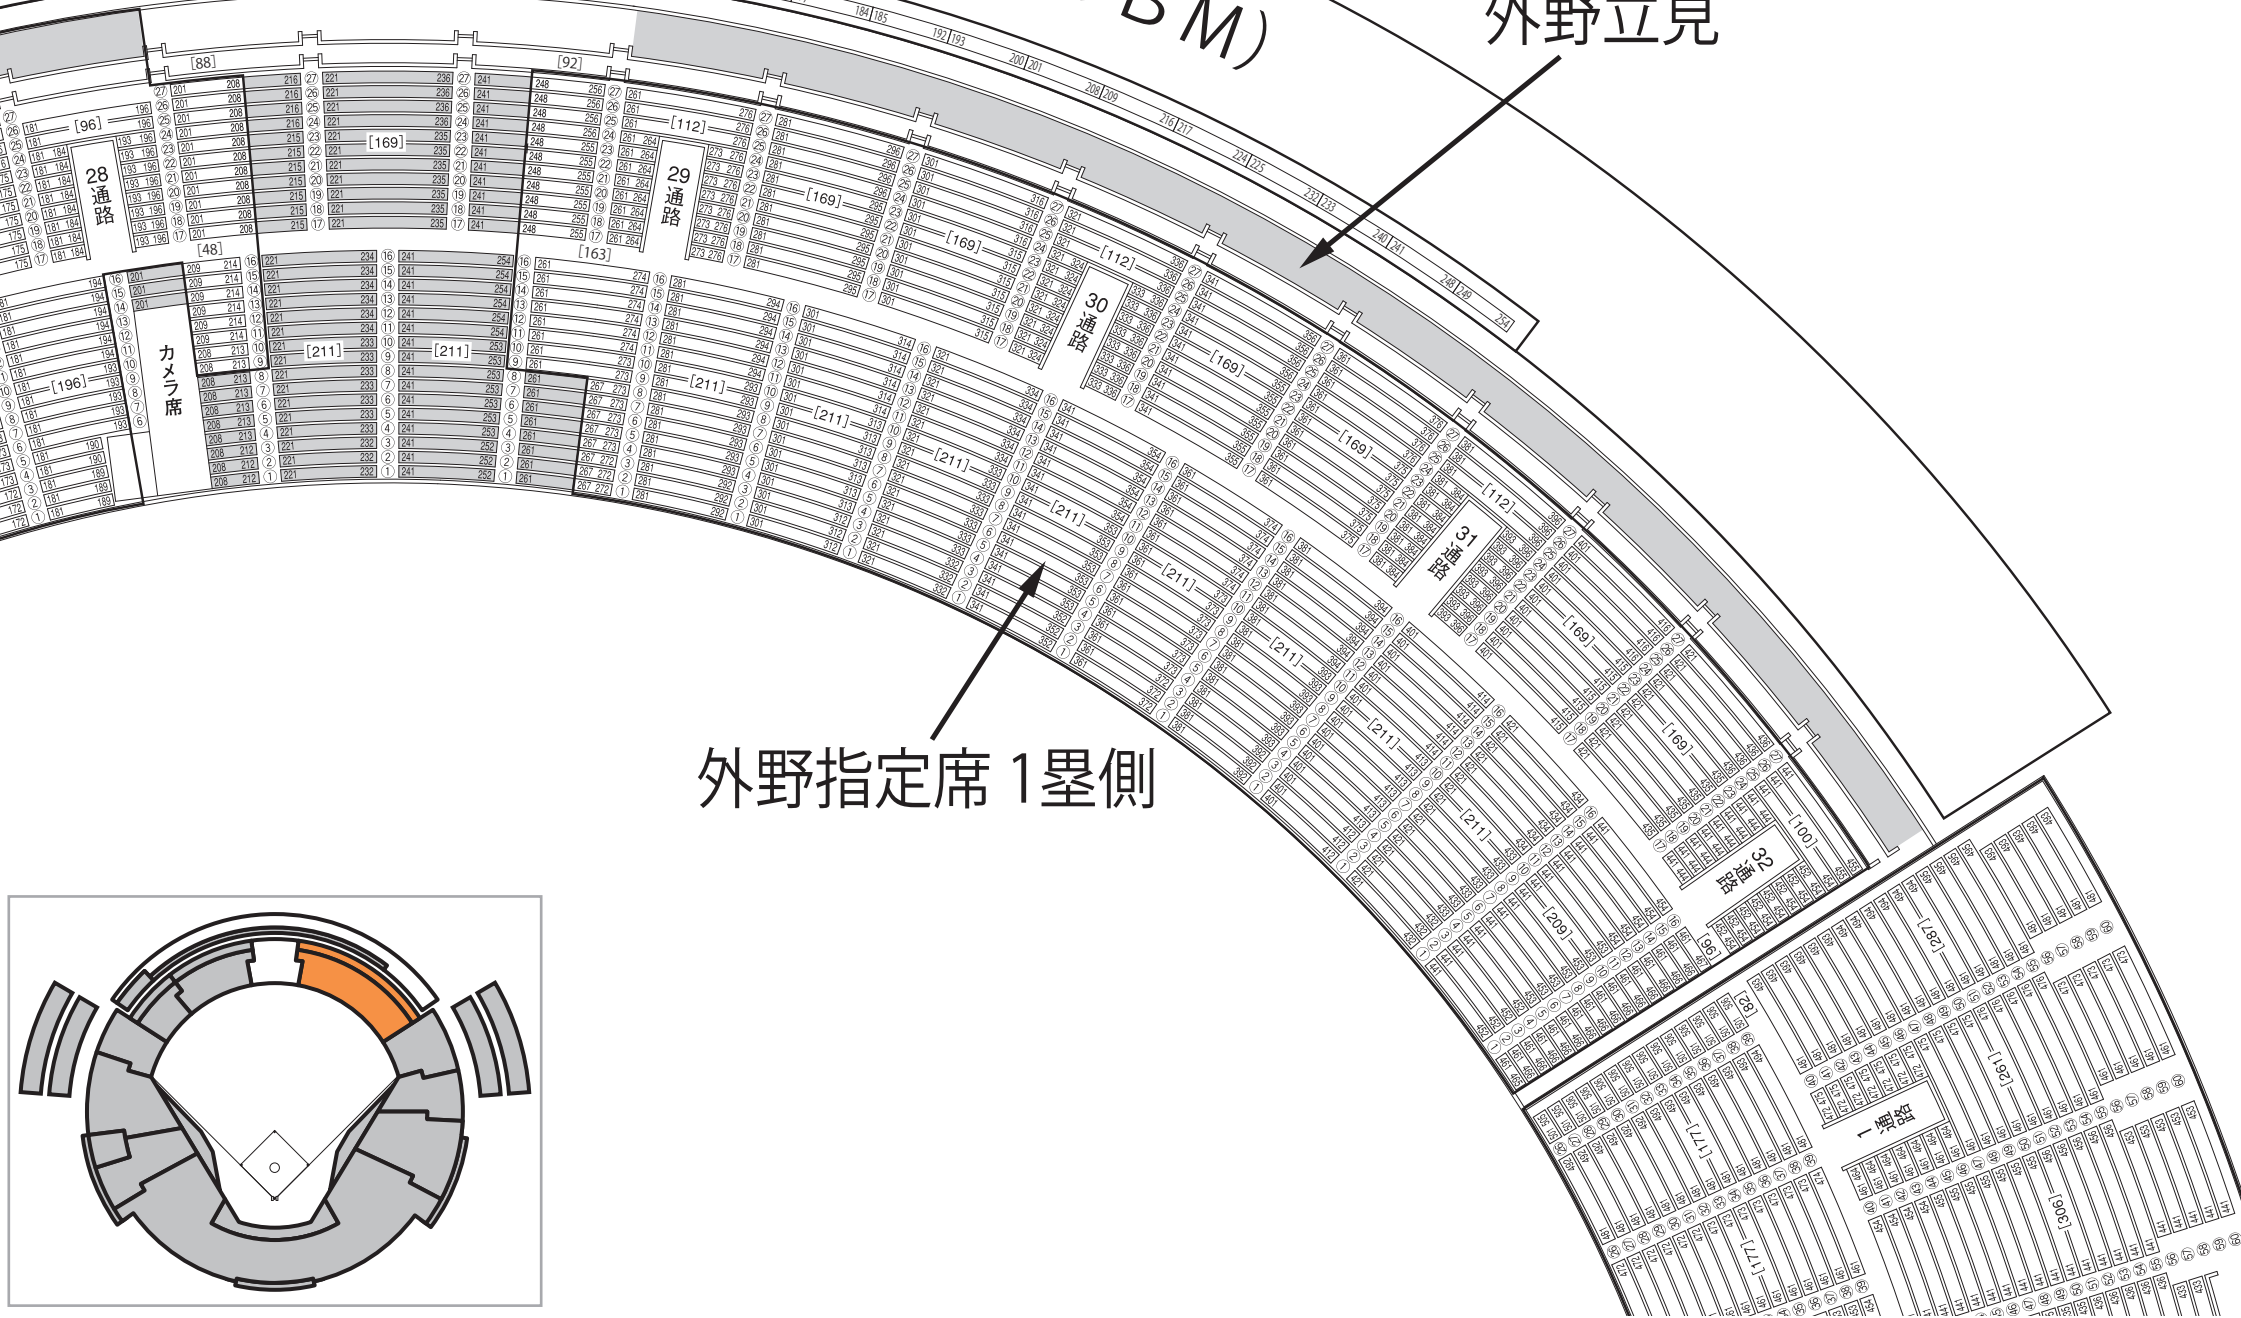

# 王貞治ベースボールミュージアム(OBM)

外野立見

外野指定席 1塁側