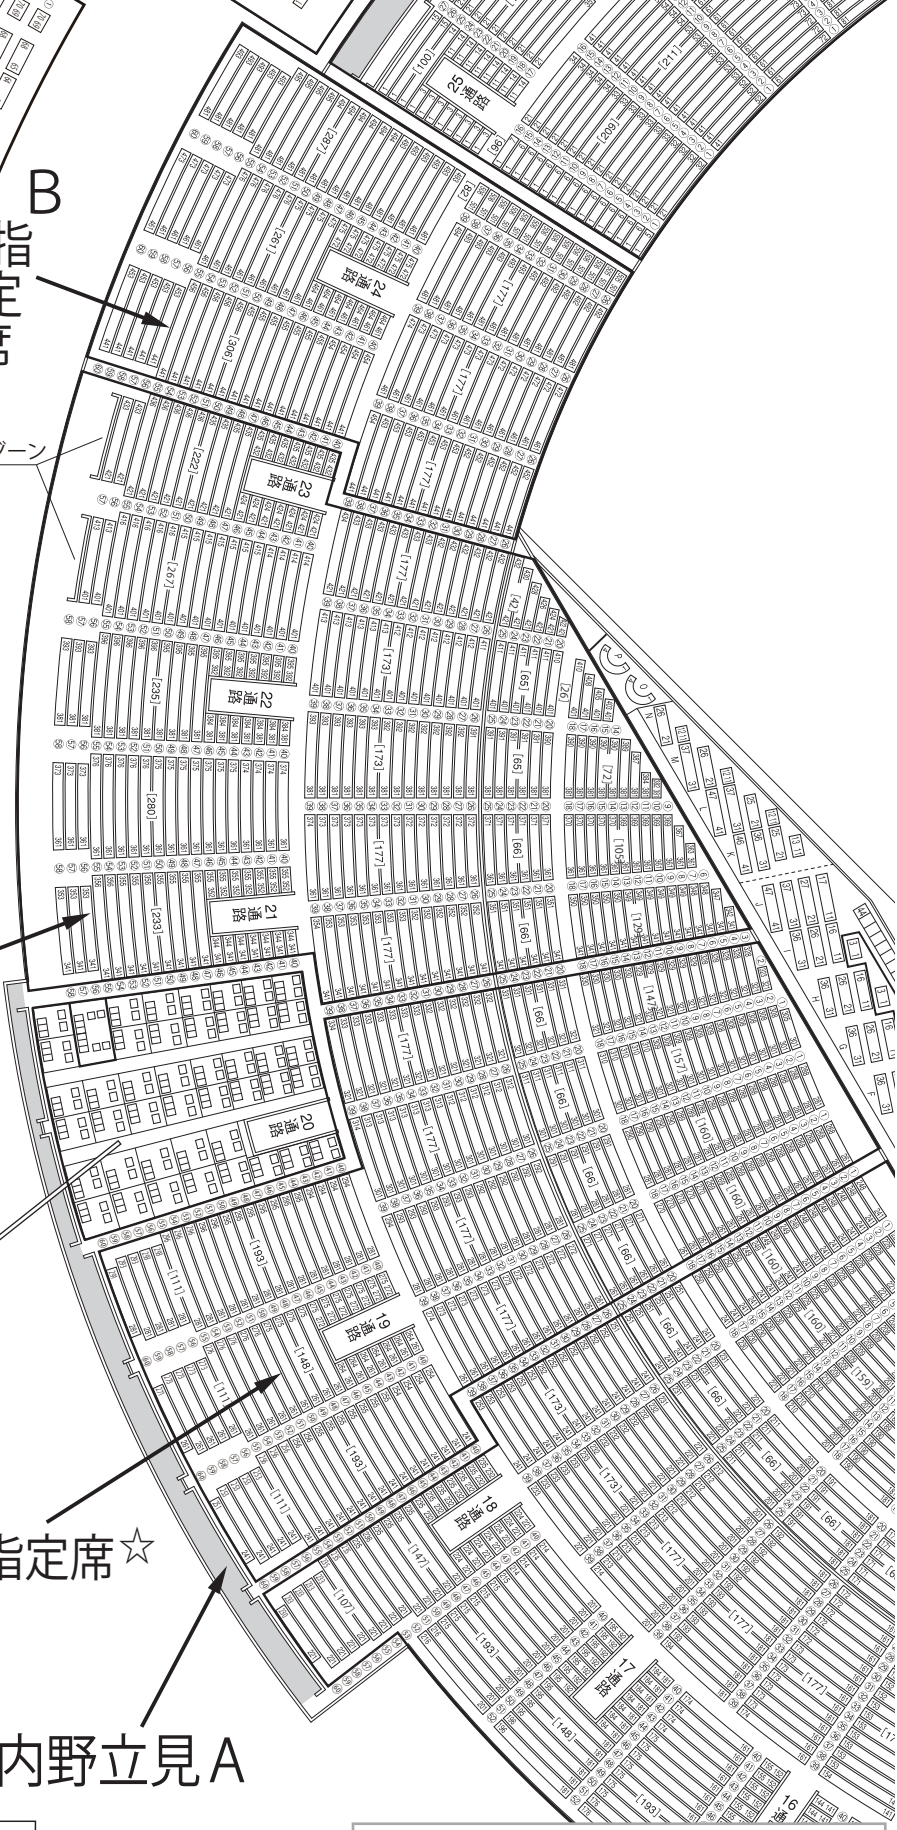

(ファミリー向けゾーン)
ECCキッズパーク
JALスカイビューシート

B
指定席

車イスゾーン

内野自由☆

※土日祝日・特定試合はA指定席

ボックス10
Gブロック⑤-1~10
(定員10名)

A指定席☆

内野立見A

イベント時は上記の座席配置に
変更となる場合があります。