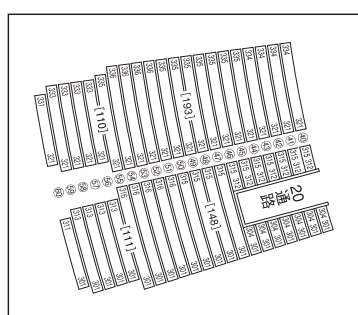

(ファミリー向けゾーン)
ECCキッズパーク
JALスカイビューシート

B
指定席

車イスゾーン

内野自由☆

※土日祝日・特定試合はA指定席

ボックス10
Gブロック⑤-1~10
(定員10名)

A指定席☆

内野立見A

イベント時は上記の座席配置に
変更となる場合があります。