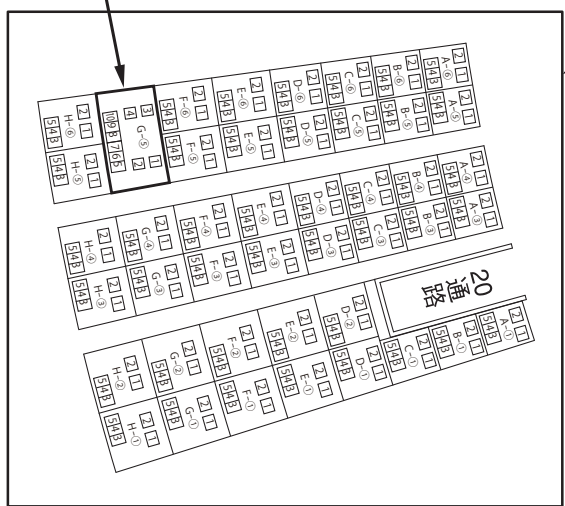

(ファミリー向けゾーン)
ECCキッズパーク
JALスカイビューシート

B
指定席

車イスゾーン

内野自由☆

※土日祝日・特定試合はA指定席

ボックス10
Gブロック⑤-1~10
(定員10名)

A指定席☆

内野立見A

イベント時は上記の座席配置に
変更となる場合があります。