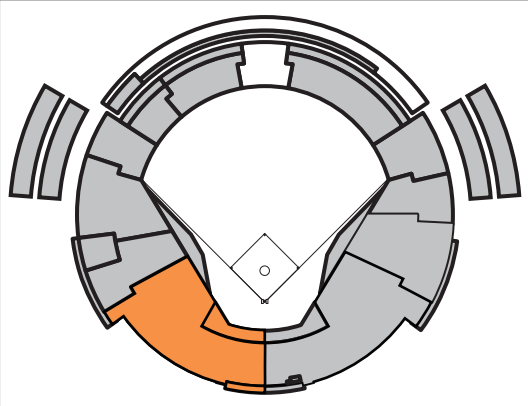

A指定席☆

内野立見A

S指定席

ホークス
プレミアムシートSS

カメラマン席

ダグアウト(ピジター)

三塁側 ←

カメラマン席

一塁側

ホークスプレミアムシートS

ホークスプレミアムシートA

カウンターシート

三塁側 ←

一塁側